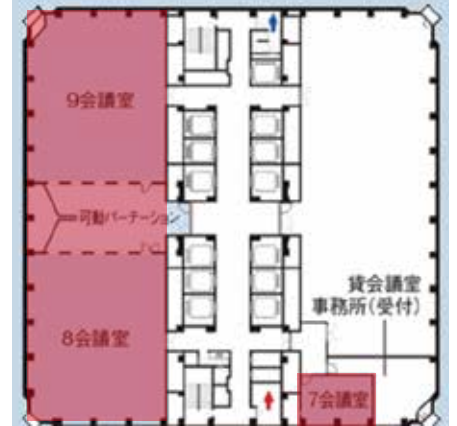

会場

ツイン 21 MID タワー会議室 20 階

大阪府大阪市中央区城見 2-1-61

最寄り駅 大阪ビジネスパーク駅 徒歩 3 分
京阪京橋駅 徒歩 7 分
大阪城北駅 徒歩 6 分

協力イベント

大阪 Ruby 会議 04

8 月 24 日(土)

▶フォーラムは無料ですが、事前登録が必要です。